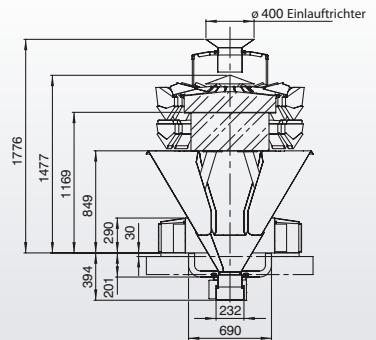

CCW-RV-214W-1S-20-SS/WP CCW-RV-214W-1S-30-SS/WP

Schnelle und genaue 14-Kopf Waagen, perfekt für trockene Anwendungen oder solche mit häufiger Nassreinigung

Die Ishida Mehrkopfwagen der RV-Serie entsprechen dem neuesten Stand der Technik, was Geschwindigkeit, Genauigkeit und Zuverlässigkeit anbelangt.

Die Waagen wurden entwickelt für ein breites Anwendungsspektrum. Dank der strahlwassergeschützten Ausführung gemäß Schutzart IP69K sind die robusten Mehrkopfwagen besonders geeignet für frische oder gefrostete Produkte, die eine regelmäßige Reinigung mit Strahlwasser verlangen. Die Schalen sind in verschiedenen Größen erhältlich, so dass unterschiedlichste Zielgewichte verarbeitet werden können.

Abmessungen

Technische Daten	CCW-RV-214W-1S-20-SS/WP		CCW-RV-214W-1S-30-SS/WP	
Wiegebereich (je Einzelabwurf)	500 g	1000 g	500 g	1000 g
Maximales Wiegevolumen (je Einzelabwurf)	3 Liter		4,5 Liter	
Ausbringung (max.)*	210 Wiegungen pro Minute*		180 Wiegungen pro Minute*	
Minimale Auflösung	0,1 g	0,2 g	0,1 g	0,2 g
Touch Screen Display (RCU)	12,1" LCD Farbbildschirm			
Wägezelle	2-Balken Wägezelle			
Anzahl der Parameterspeicher	200			
Material	Produktführende Teile aus Edelstahl oder anderen hygienischen Materialien			
Maschinengewicht	ca. 550 kg			
Optionen	Diverse Optionen sind erhältlich - Informationen erteilen die Ishida Niederlassungen			
Schutzart der WP-Modelle	IP69K Zertifizierung			
Druckluft (nur bei WP-Modellen)	Verbrauch 110 Liter/min. bei 5 bar (entspricht einer Kompressorleistung von 1,5 kW) Leitungsanschluss für Lufttrockner - PT 3/8" <small>Hinweis: Druckluft ist vom Betreiber bereitzustellen</small>			
Stromverbrauch	0,5 kW			
Industriestandards	CE/UL/FDA/USDA/RoHS			