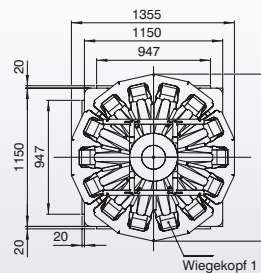

CCW-RV-214W-1S-20-SS/WP CCW-RV-214W-1S-30-SS/WP

Schnelle und genaue 14-Kopf Waagen, perfekt für trockene Anwendungen oder solche mit häufiger Nassreinigung

Die Ishida Mehrkopfwagen der RV-Serie entsprechen dem neuesten Stand der Technik, was Geschwindigkeit, Genauigkeit und Zuverlässigkeit anbelangt.

Abmessungen

Technische Daten	CCW-RV-214W-1S-20-SS/WP		CCW-RV-214W-1S-30-SS/WP	
Wiegebereich (je Einzelabwurf)	500 g	1000 g	500 g	1000 g
Maximales Wiegevolumen (je Einzelabwurf)	3 Liter		4,5 Liter	
Ausbringung (max.)*	210 Wiegungen pro Minute*		180 Wiegungen pro Minute*	
Minimale Auflösung	0,1 g	0,2 g	0,1 g	0,2 g
Touch Screen Display (RCU)	12,1" LCD Farbbildschirm			
Wägezelle	2-Balken Wägezelle			
Anzahl der Parameterspeicher	200			
Material	Produktführende Teile aus Edelstahl oder anderen hygienischen Materialien			
Maschinengewicht	ca. 550 kg			
Optionen	Diverse Optionen sind erhältlich - Informationen erteilen die Ishida Niederlassungen			
Schutzart der WP-Modelle	IP69K Zertifizierung			
Druckluft (nur bei WP-Modellen)	Verbrauch 110 Liter/min. bei 5 bar (entspricht einer Kompressorleistung von 1,5 kW) Leitungsanschluss für Lufttrockner - PT 3/8" <small>Hinweis: Druckluft ist vom Betreiber bereitzustellen</small>			
Stromverbrauch	0,5 kW			
Industriestandards	CE/UL/FDA/USDA/RoHS			